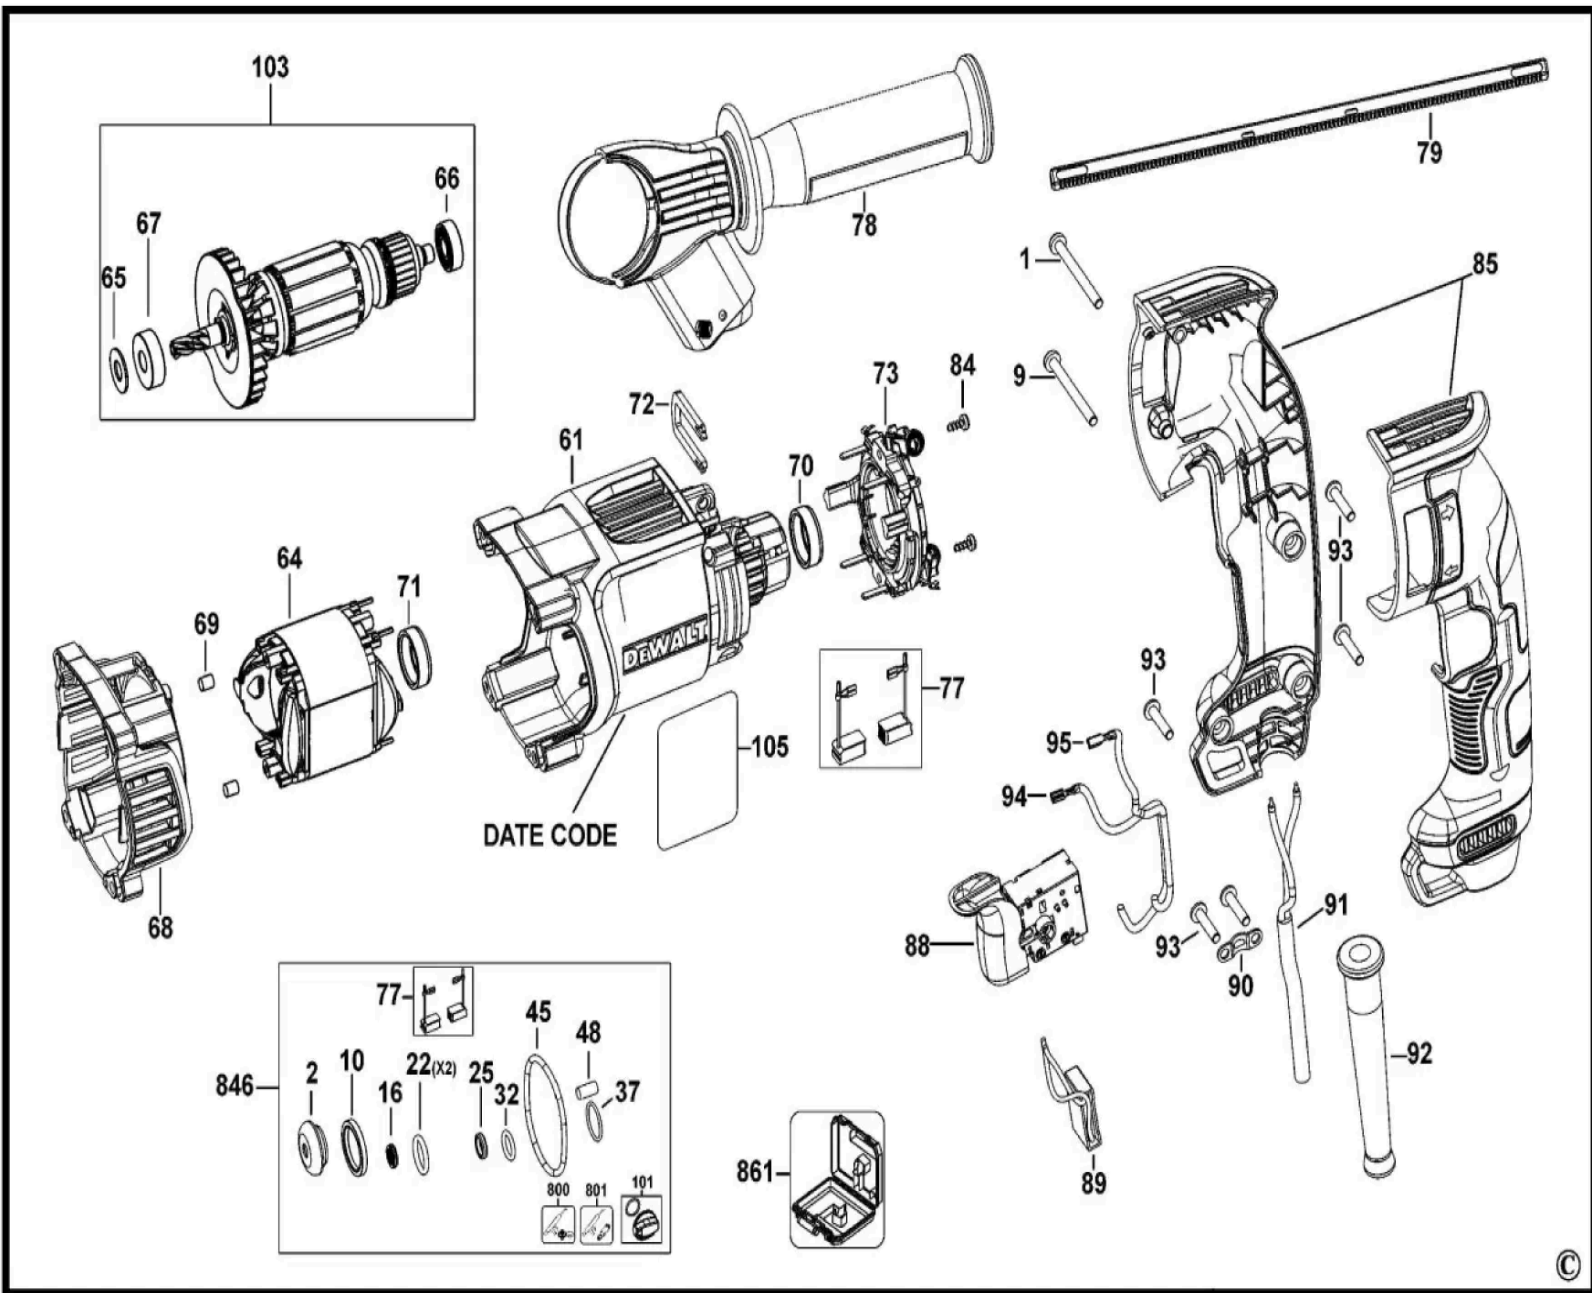

D25143 Handle switch sa ROTARY HAMMER 1

262

©